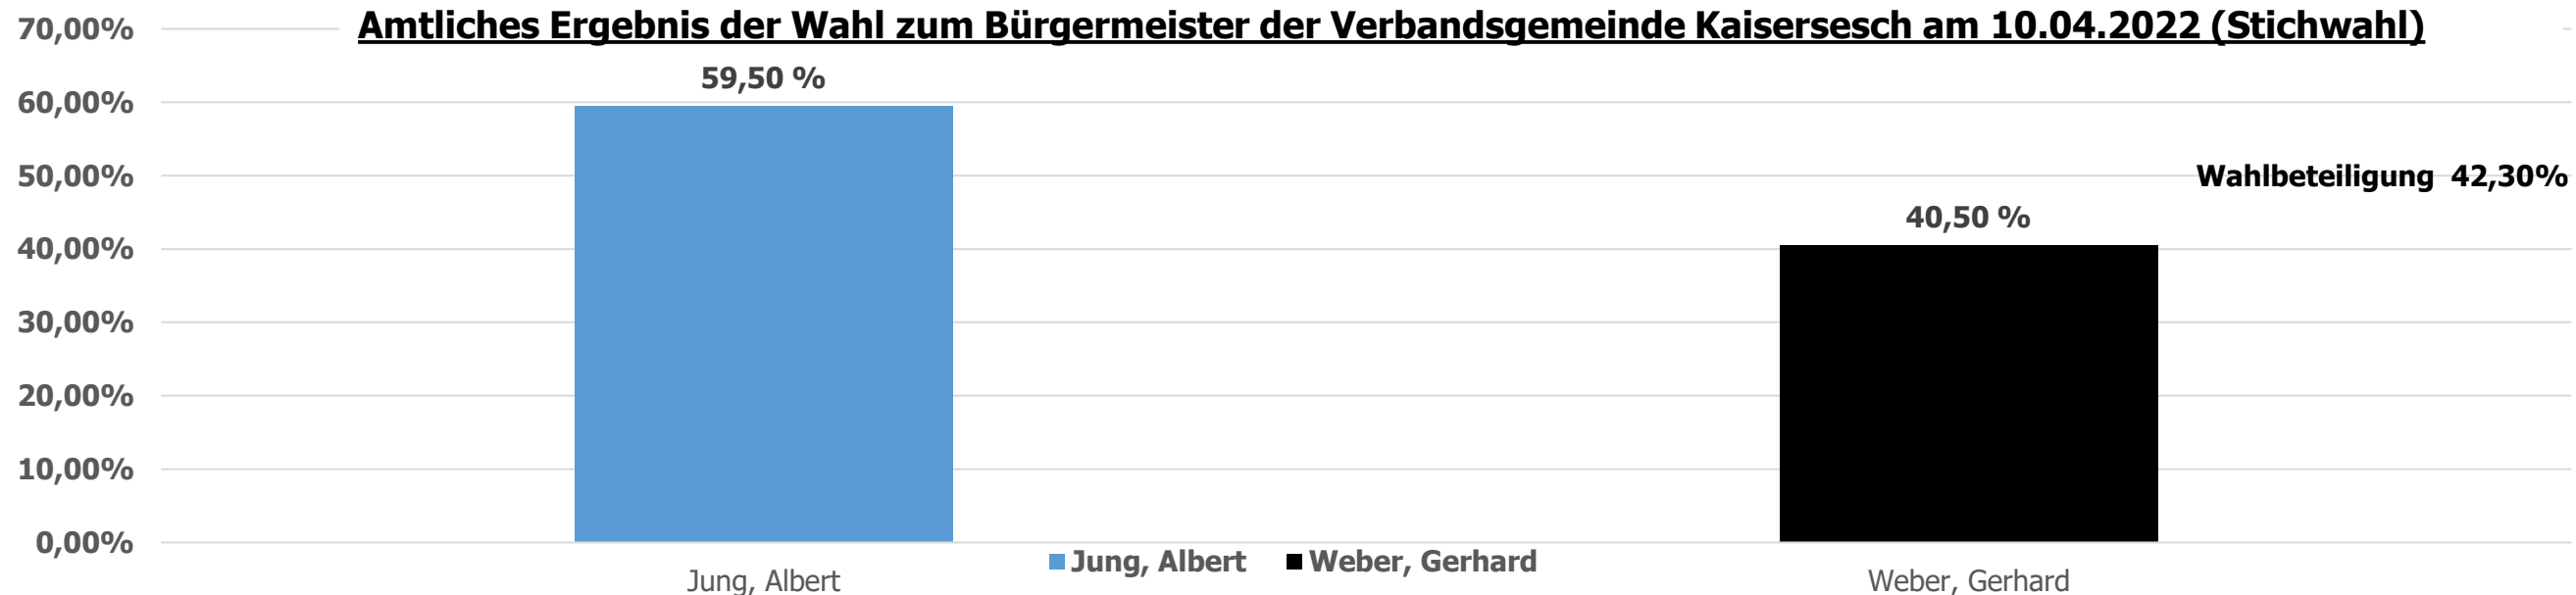

## Amtliches Ergebnis der Wahl zum Bürgermeister der Verbandsgemeinde Kaisersesch am 10.04.2022 (Stichwahl)

Stimmbezirk	Wahlberechtigte gesamt	Wahlberechtigte ohne Wahlschein	Wahlberechtigte mit Wahlschein	Wähler gesamt	ungültige Stimmen	gültige Stimmen	Jung, Albert	Weber, Gerhard (CDU)
Binningen	594	353	241	350	0	350	273	77
Brachtendorf	218	132	86	125	4	121	67	54
Brieden	114	84	30	56	0	56	32	24
Brohl	296	178	118	175	2	173	153	20
Dünfus	229	142	87	136	1	135	118	17
Düngenheim	1.074	755	319	378	1	377	211	166
Eppenberg	211	178	33	66	0	66	42	24
Eulgem	148	116	32	65	0	65	34	31
Forst (Eifel)	312	163	149	190	1	189	162	27
Gamlen	439	299	140	177	2	175	113	62
Hambuch	559	396	163	241	8	233	129	104
Huroth	262	194	68	100	0	100	63	37
Illerich	654	368	286	296	4	292	152	140
Kaifenheim	651	386	265	303	5	298	201	97
Kail	248	179	69	100	0	100	42	58
Kaisersesch, Stadt (1601)	1.289	768	0	99	0	99	27	72
Kaisersesch, Stadt (1602)	1.280	787	0	102	2	100	45	55
Kaisersesch, Stadt (Briefwahl)	0	0	1.014	813	0	813	428	385
Kalenborn	186	143	43	69	0	69	52	17
Laubach	540	384	156	174	1	173	100	73
Landkern	785	475	310	340	3	337	153	184
Leienkaul	290	211	79	117	1	116	54	62
Masburg	868	601	267	285	7	278	122	156
Möntenich	107	39	68	76	0	76	65	11
Müllenbach	548	400	148	198	4	194	102	92
Roes	431	250	181	219	6	213	142	71
Urmersbach	374	268	106	135	3	132	81	51
Zettingen	227	159	68	82	0	82	55	27
<b>Verbandsgemeinde gesamt</b>	<b>12.934</b>	<b>8.408</b>	<b>4.526</b>	<b>5.467</b>	<b>55</b>	<b>5.412</b>	<b>3.218</b>	<b>2.194</b>