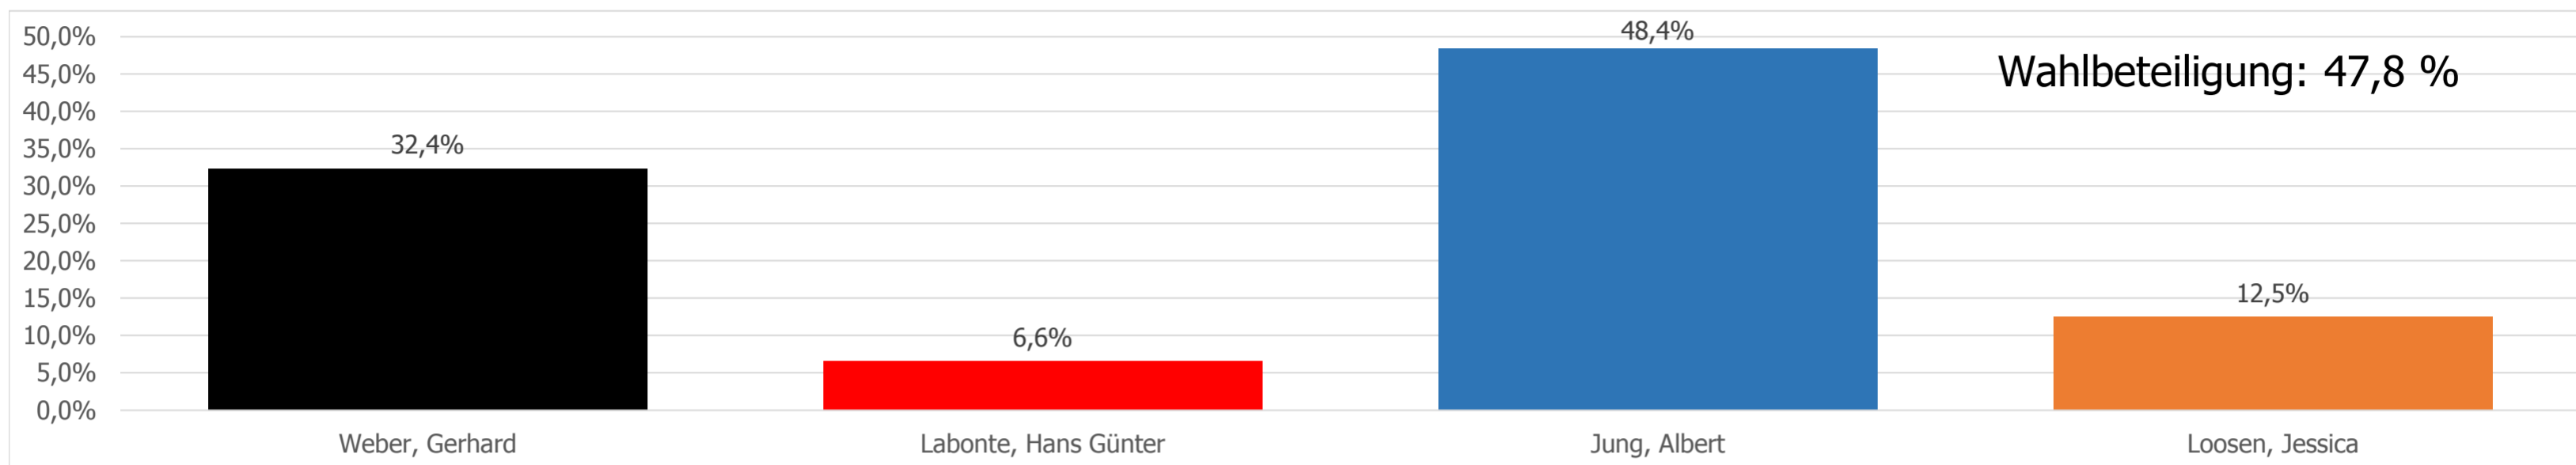

Amtliches Ergebnis der Wahl zur Bürgermeisterin/zum Bürgermeister der Verbandsgemeinde Kaisersesch am 20.03.2022

Stimmbezirk	Wahlberechtigte gesamt	Wahlberechtigte ohne Wahlschein	Wahlberechtigte mit Wahlschein	Wähler gesamt	ungültige Stimmen	gültige Stimmen	Weber, Gerhard (CDU)	Labonte, Hans Günter (SPD)	Jung, Albert	Loosen, Jessica
Binningen	595	353	242	370	3	367	63	25	265	14
Brachtendorf	218	137	81	131	2	129	49	3	67	10
Brieden	114	84	30	56	0	56	19	2	24	11
Brohl	296	177	119	217	2	215	8	64	138	5
Dünfus	229	146	83	151	7	144	16	9	113	6
Düngenheim	1.073	759	314	403	2	401	151	22	189	39
Eppenberg	212	179	33	70	1	69	20	2	34	13
Eulgem	149	119	30	70	0	70	28	3	34	5
Forst (Eifel)	314	170	144	218	2	216	20	14	172	10
Gamlen	439	300	139	201	2	199	62	15	92	30
Hambuch	560	402	158	271	5	266	107	17	115	27
Huroth	262	194	68	99	0	99	27	2	54	16
Illerich	656	379	277	364	5	359	89	20	123	127
Kaifenheim	654	398	256	355	6	349	97	20	203	29
Kail	248	184	64	113	0	113	50	5	36	22
Kaisersesch, Stadt (1601)	1.289	775	0	135	1	134	80	6	26	22
Kaisersesch, Stadt (1602)	1.276	791	0	137	1	136	69	11	43	13
Kaisersesch, Stadt (Briefwahl)	0	0	999	875	2	873	337	36	386	114
Kalenborn	186	146	40	85	0	85	13	3	52	17
Laubach	538	396	142	207	2	205	62	13	100	30
Landkern	785	480	305	399	11	388	159	23	135	71
Leienkaul	289	207	82	135	0	135	62	2	52	19
Masburg	870	612	258	327	11	316	154	24	107	31
Möntenich	106	42	64	81	0	81	7	14	55	5
Müllenbach	548	399	149	226	0	226	86	18	98	24
Roes	431	256	175	235	6	229	66	14	123	26
Urmersbach	373	269	104	157	1	156	50	9	71	26
Zettingen	227	162	65	98	0	98	28	10	55	5
Verbandsgemeinde gesamt	12.937	8.516	4.421	6.186	72	6.114	1.979	406	2.962	767