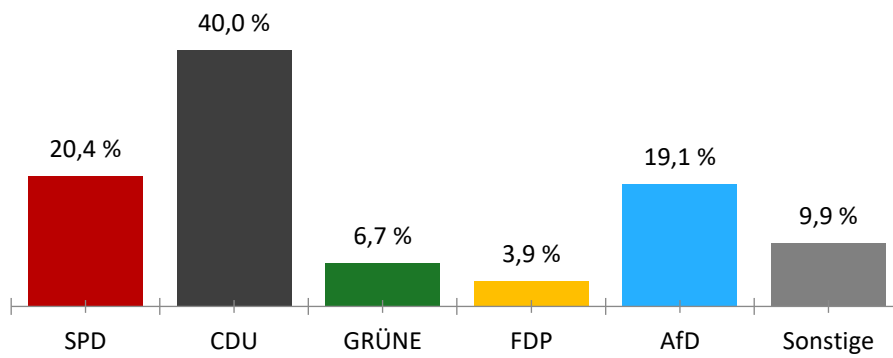

Zusammenstellung der vorläufigen Ergebnisse der Bundestagswahl am 23.02.2025, bezogen auf das Gebiet der Verbandsgemeinde Kaisersesch:

Übersicht Wahlbeteiligung | Wähler | Briefwähler

Übersicht vorläufiges Ergebnis der Erststimmen

Übersicht vorläufiges Ergebnis der Zweitstimmen

Übersicht der Briefwahlbezirke:

Bezirk:	Enthaltene Orte:
Briefwahlbezirk 2701	Binningen, Brachtendorf, Brieden, Dünfus, Urmersbach, Zettingen
Briefwahlbezirk 2702	Düngenheim, Eppenbergl, Roes
Briefwahlbezirk 2703	Eulgern, Forst, Gamlen, Hambuch, Haurath
Briefwahlbezirk 2704	Illerich, Kaifenheim, Kail, Kalenborn
Briefwahlbezirk 2705	Kaisersesch (1601)
Briefwahlbezirk 2706	Kaisersesch (1602)
Briefwahlbezirk 2707	Brohl, Landkern, Laubach, Mönthenich
Briefwahlbezirk 2708	Leienkaul, Masburg, Müllenbach