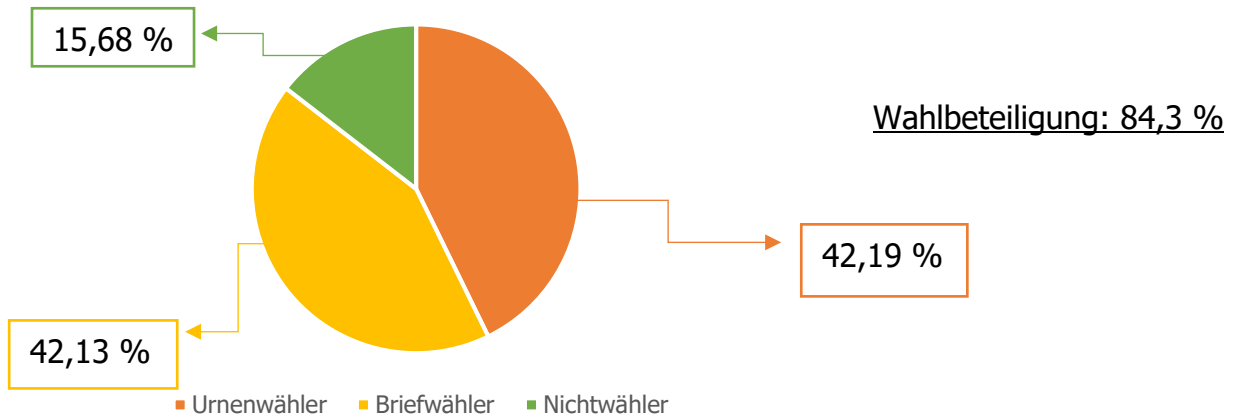

Zusammenstellung der vorläufigen Ergebnisse der Bundestagswahl am 23.02.2025, bezogen auf das Gebiet der Verbandsgemeinde Kaisersesch:

Übersicht Wahlbeteiligung | Wähler | Briefwähler

Übersicht vorläufiges Ergebnis der Erststimmen

Übersicht vorläufiges Ergebnis der Zweitstimmen

Übersicht der Briefwahlbezirke:

Bezirk:	Enthaltene Orte:
Briefwahlbezirk 2701	Binningen, Brachtendorf, Brieden, Dünfus, Urmersbach, Zettingen
Briefwahlbezirk 2702	Düngenheim, Eppenbergl, Roes
Briefwahlbezirk 2703	Eulgern, Forst, Gamlen, Hambuch, Haurath
Briefwahlbezirk 2704	Illerich, Kaifenheim, Kail, Kalenborn
Briefwahlbezirk 2705	Kaisersesch (1601)
Briefwahlbezirk 2706	Kaisersesch (1602)
Briefwahlbezirk 2707	Brohl, Landkern, Laubach, Mönthenich
Briefwahlbezirk 2708	Leienkaul, Masburg, Müllenbach