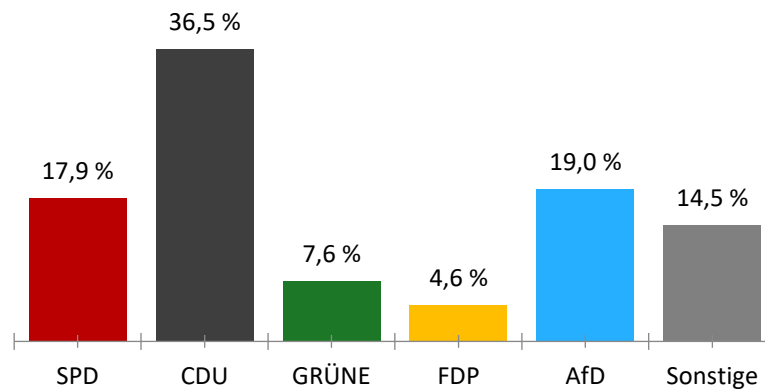

Zusammenstellung der vorläufigen Ergebnisse der Bundestagswahl am 23.02.2025, bezogen auf das Gebiet der Verbandsgemeinde Kaisersesch:

Übersicht Wahlbeteiligung | Wähler | Briefwähler

Übersicht vorläufiges Ergebnis der Erststimmen

Übersicht vorläufiges Ergebnis der Zweitstimmen

Übersicht der Briefwahlbezirke:

Bezirk:	Enthaltene Orte:
Briefwahlbezirk 2701	Binningen, Brachtendorf, Brieden, Dünfus, Urmersbach, Zettingen
Briefwahlbezirk 2702	Düngenheim, Eppenbergl, Roes
Briefwahlbezirk 2703	Eulgern, Forst, Gamlen, Hambuch, Haurath
Briefwahlbezirk 2704	Illerich, Kaifenheim, Kail, Kalenborn
Briefwahlbezirk 2705	Kaisersesch (1601)
Briefwahlbezirk 2706	Kaisersesch (1602)
Briefwahlbezirk 2707	Brohl, Landkern, Laubach, Mönthenich
Briefwahlbezirk 2708	Leienkaul, Masburg, Müllenbach